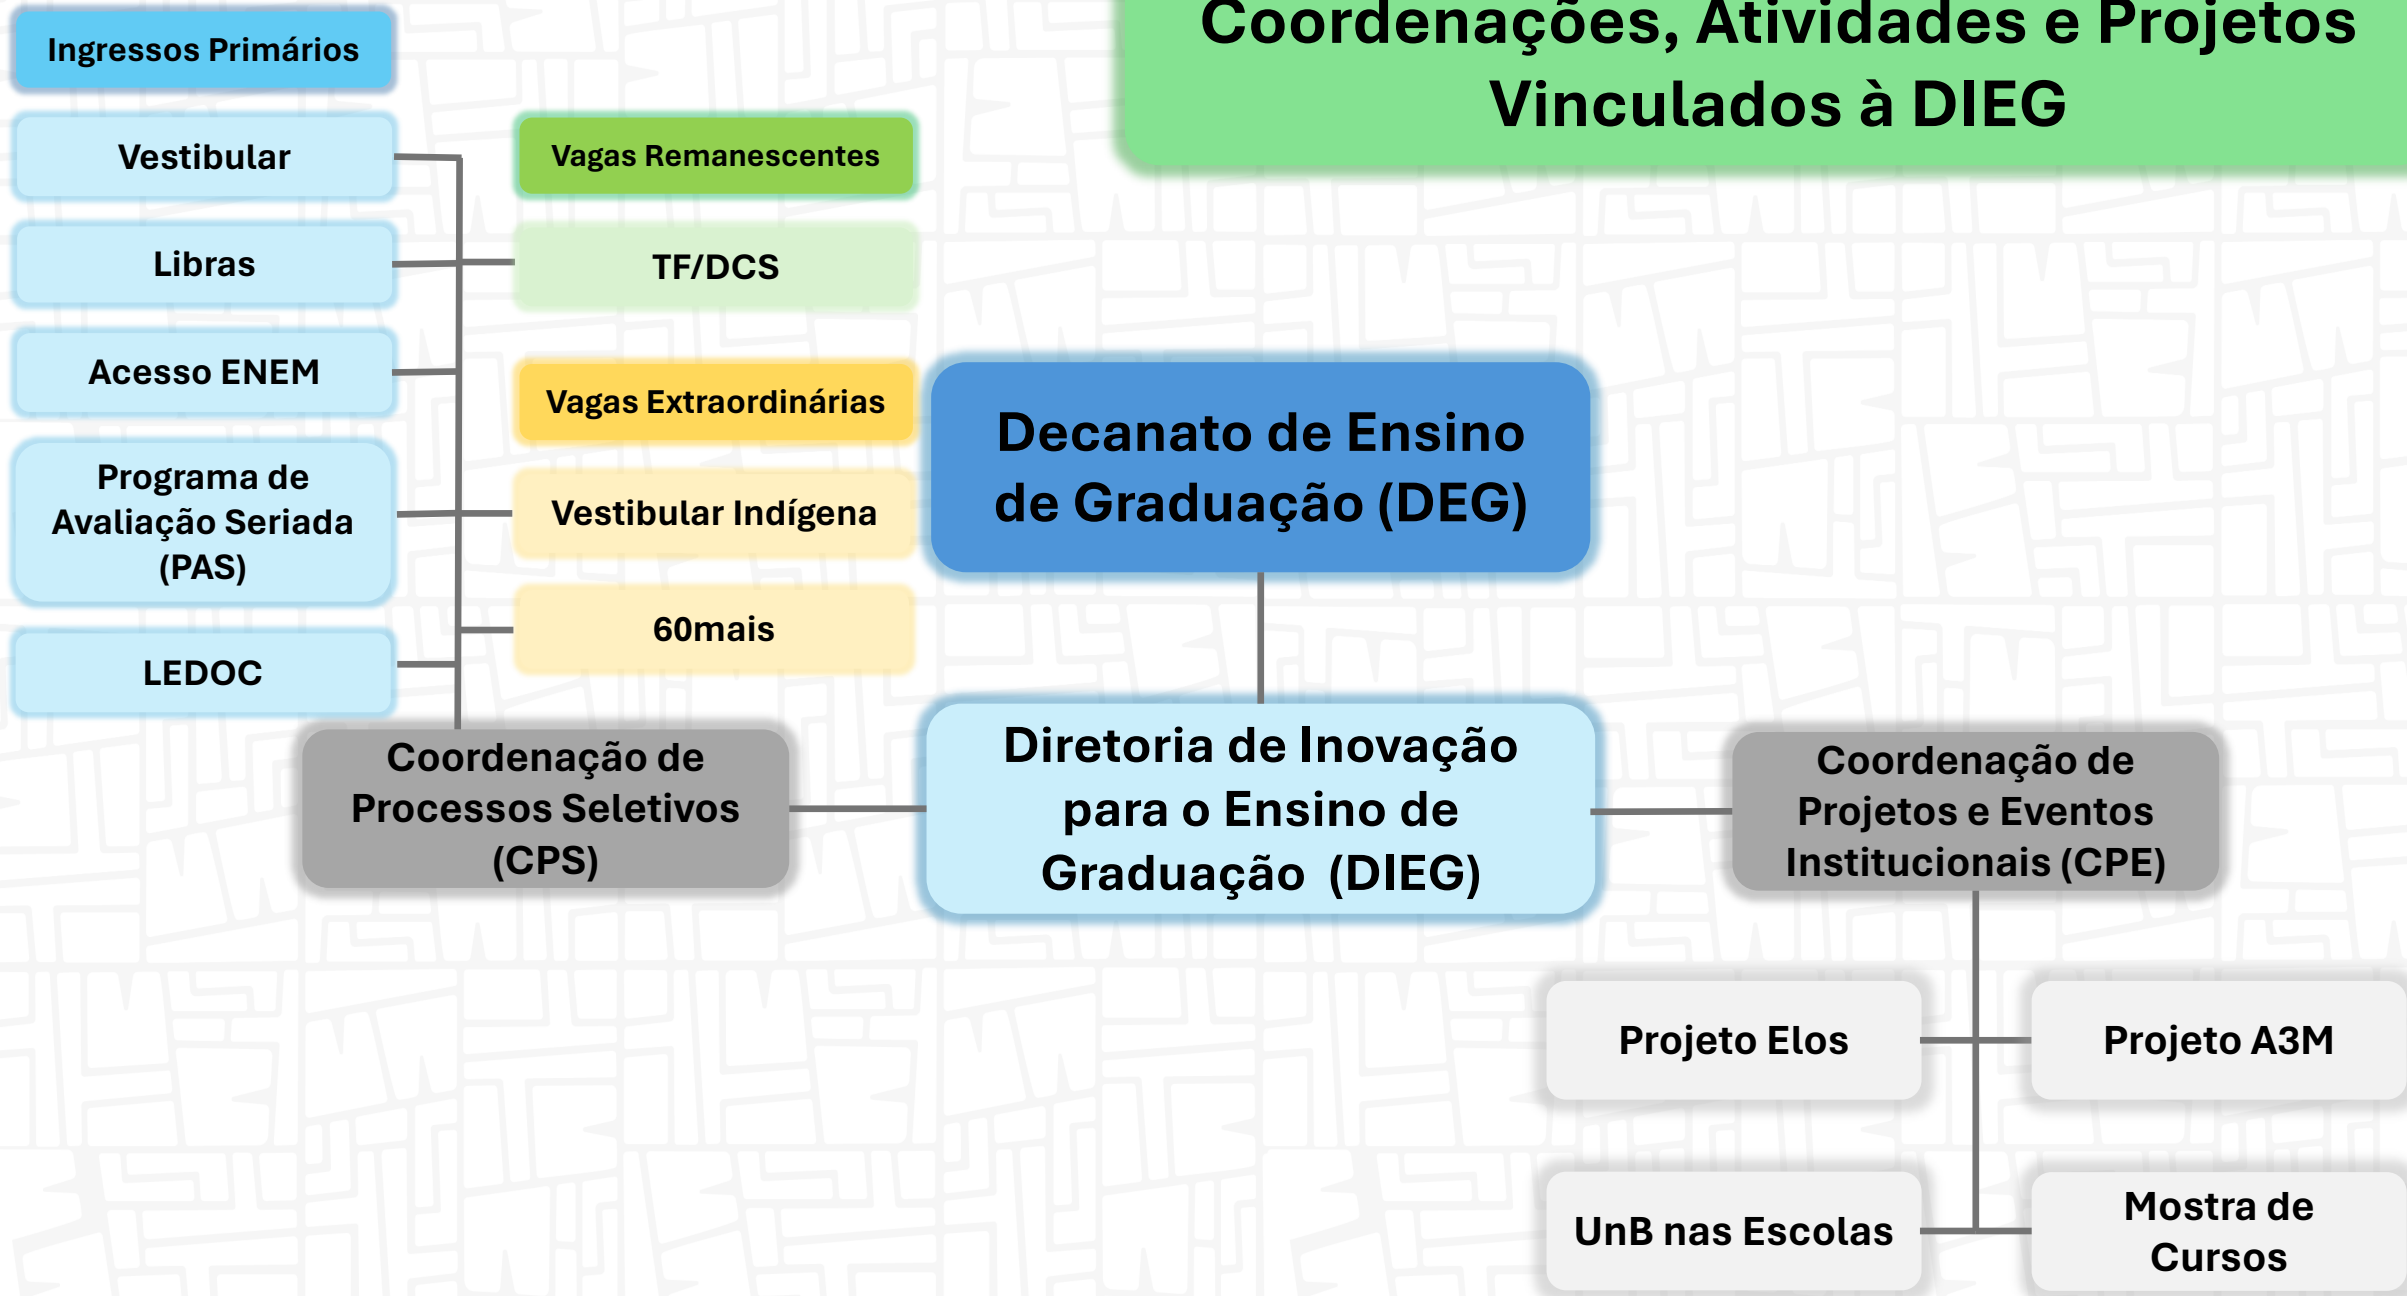

# Coordenações, Atividades, Comissões, Editais e Programas Vinculados à DAPLI

**Decanato de Ensino de Graduação (DEG)**

**Diretoria de Planejamento e Acompanhamento Pedagógico das Licenciaturas (DAPLI)**

**Comissão Central de Estágios das Licenciaturas (CCEL)**

**PIBID**

**Coordenação de Integração das Licenciaturas (CIL)**

**Residência Pedagógica**

**Boletim das Licenciaturas**

**Coordenação de Projetos Especiais nas Licenciaturas (CPLic)**

**Comissão do Programa de Avaliação Seriada (PAS)**

**Comissão Permanente das Licenciaturas (CPL)**

**Comissão da Primeira Infância**

**Editais Licenciatura em Ação (DEG/DEX)**

**Editais Escrita Acadêmica**

# Coordenações, Atividades e Projetos Vinculados à DIEG